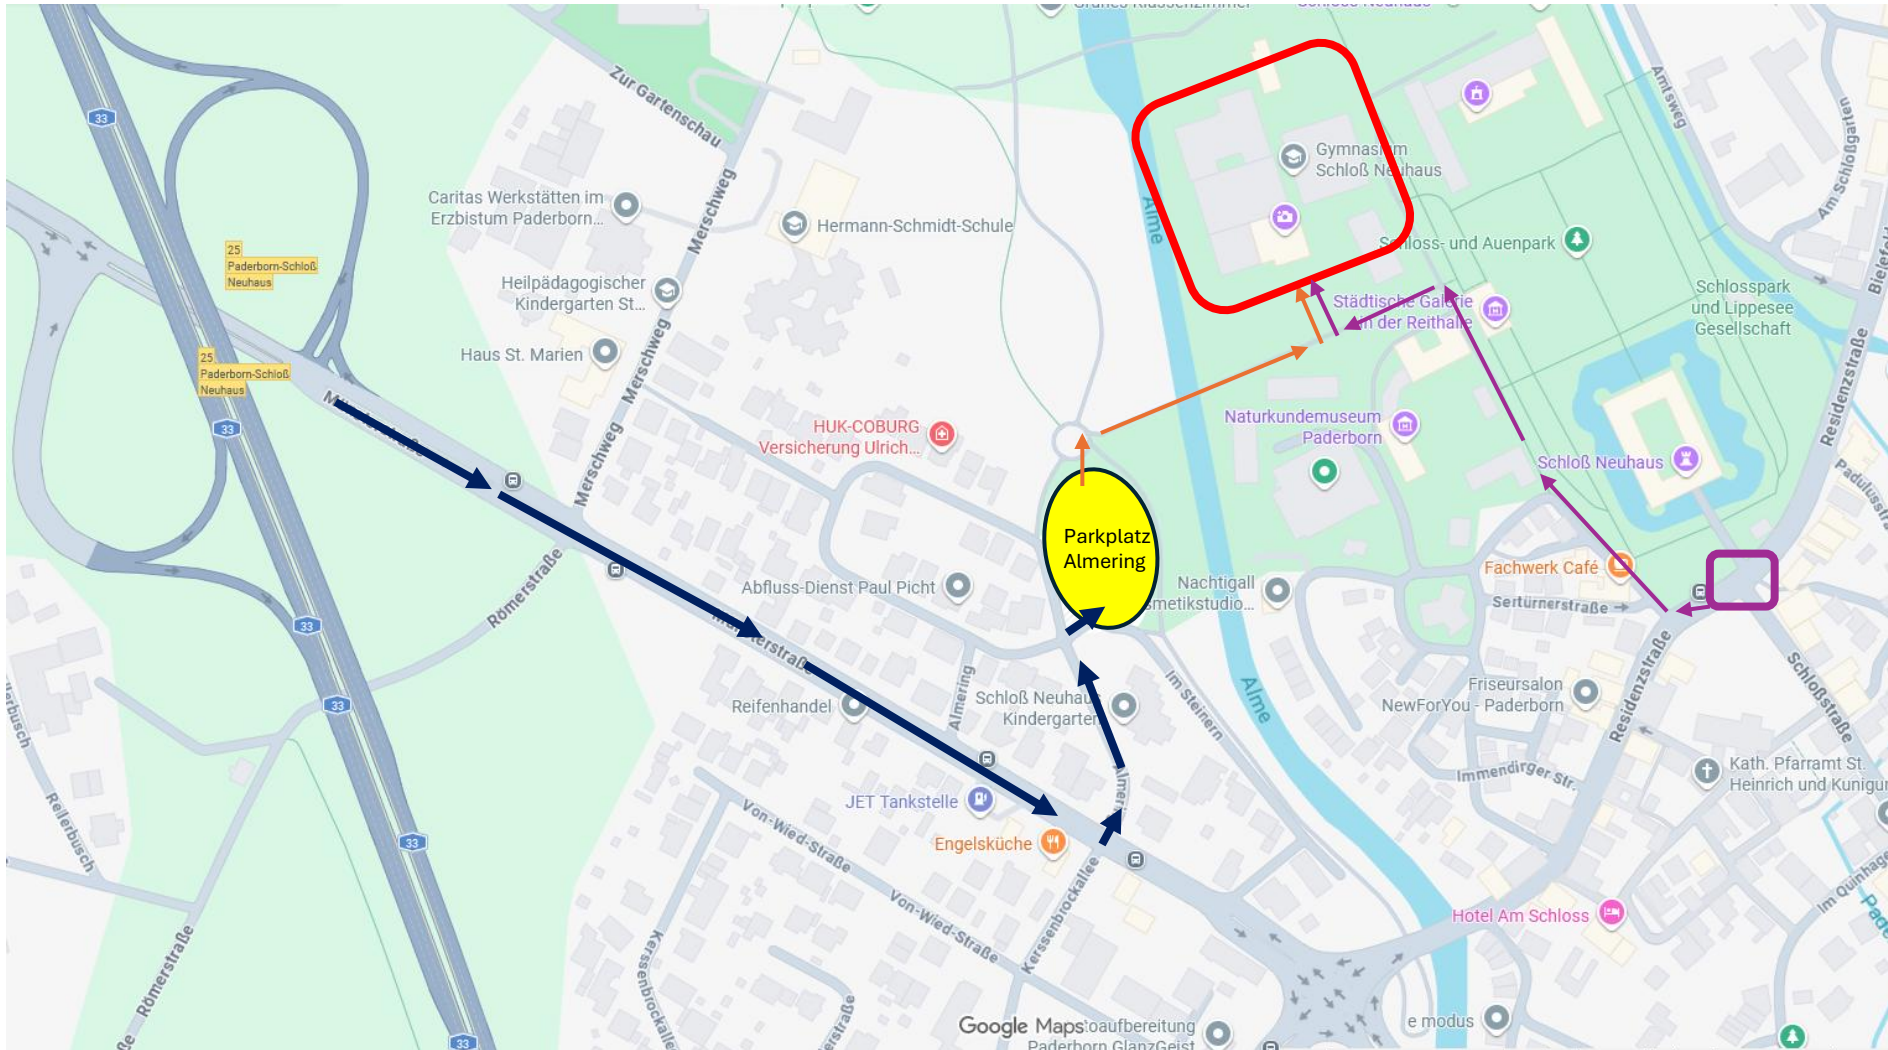

Link zur Parkmöglichkeit in Google Maps: [Parkplatz Almering](#)

Veranstaltungsort: Gymnasium Schloß Neuhaus, Im Schloßpark, 33104 Paderborn

Kontaktmöglichkeit vorab und am Veranstaltungstag: Beate Wilper, zdi.Paderborn: 05251-16090-55

-  Anfahrt mit PKW
-  Kostenfreier „Parkplatz Almering“
-  Fußweg vom Parkplatz Almering zum Veranstaltungsort
-  Veranstaltungsort Gymnasium Schloß Neuhaus
-  Fußweg Bushaltestelle PB-Schloss Neuhaus, „Schloss Neuhaus“ zum Veranstaltungsort
-  Bushaltestelle PB-Schloss Neuhaus, „Schloss Neuhaus“